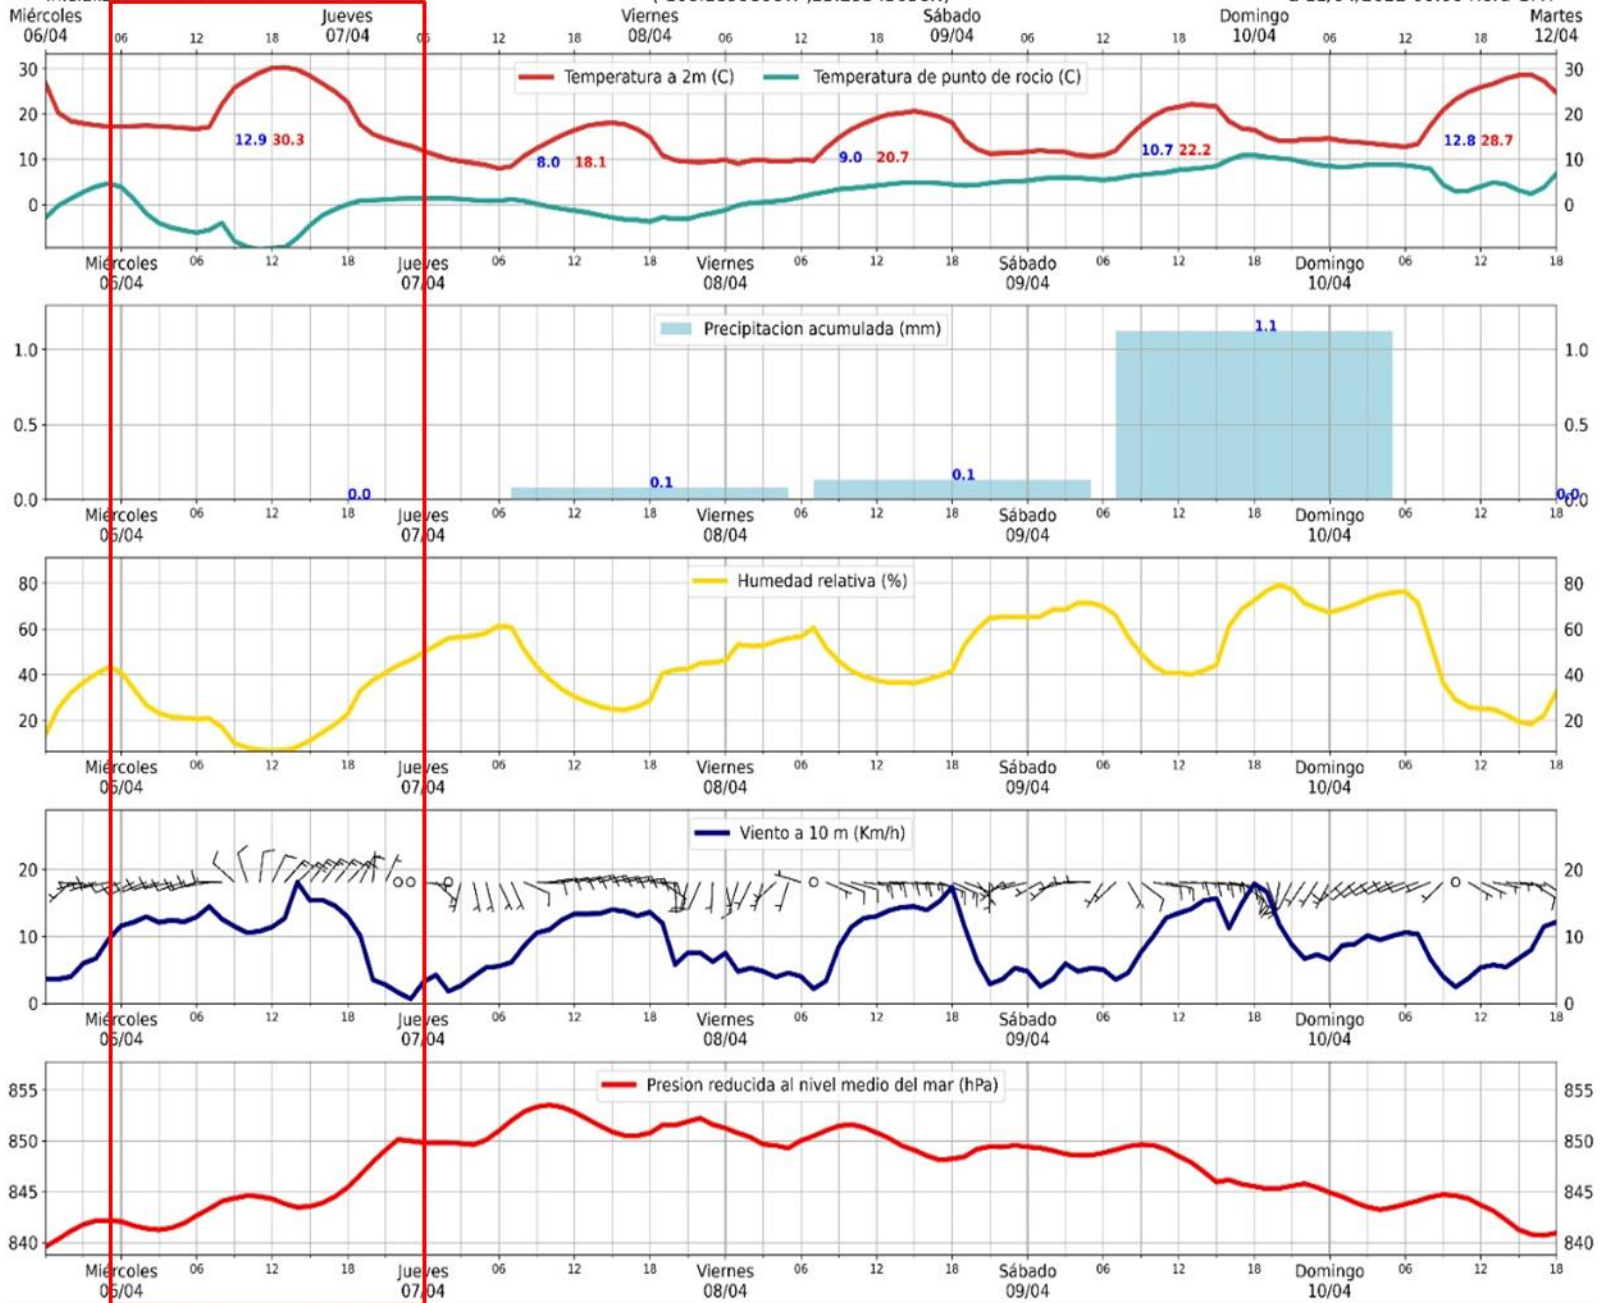

COMBATIENTE FORESTAL
PRIMER RESPONDIENTE

www.gob.mx/forestalcom

10

912

10 TANKER

Modelo GFS
Inicialización 06/04/2022 00:00

Meteograma - Santiago, Nuevo León
(-100.1899806W ,25.29543056N)

Validez: De 06/04/2022 00:00
a 11/04/2022 00:00 Hora GMT